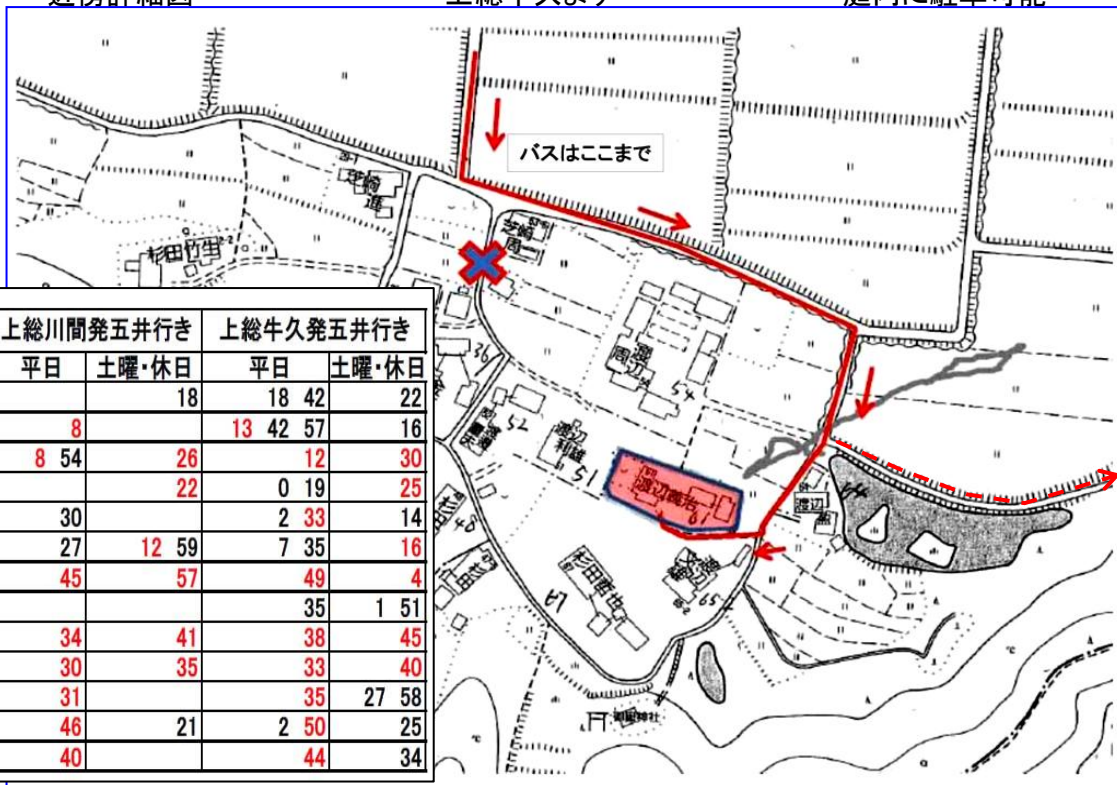

なお、私宅は川崎市で実証試験場には常駐しておりませんので、お互いの都合良い日・時間をメールで調整した後に、当日の緊急連絡を確保しご来場下さるようお願いいたします。

ソーラーシェアリング実証試験場案内図

住所は 市原市皆吉61番地

タクシーは牛久駅に常駐
東京・横浜・羽田から上総牛久には高速バスあり
上総川間駅から徒歩約20分強

近傍詳細図

上総牛久より

庭内に駐車可能

至る川間

実証試験場の位置関係図

東京→五井 950円
 五井→上総牛久 680円